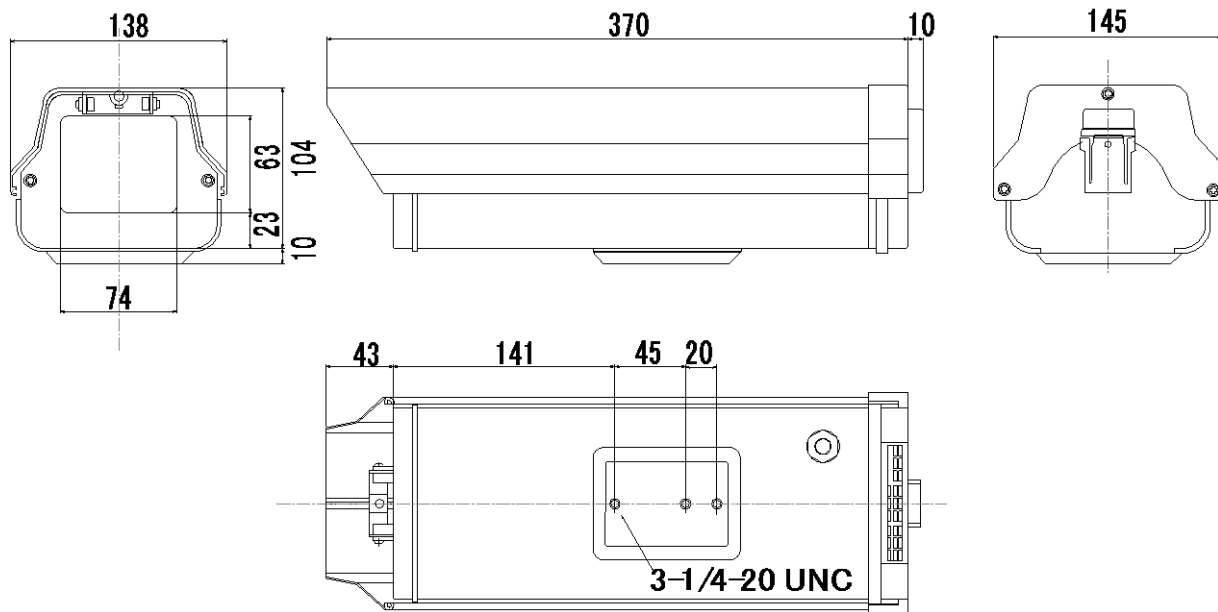

屋内外(壁面)用 カメラハウジング(バックオープン)

仕様

型式	CH-407 屋内外(壁面)用 カメラハウジング(バックオープン)
材質	アルミ合金
ボディカラー	アイボリー
前面ガラス厚さ	5mm
前面ガラスエリア	74(W) × 63(H)mm
最大収納寸法	105(W) × 80(H) × 240(D)mm
動作温度・湿度	-10°C ~ 45°C 湿度80%以下(但し、結露しないこと)
質量	0.9kg
外形寸法	145(W) × 114(H) × 380(D)mm
付属品	1/4-20UNCネジ × 1、カメラ取付台固定ネジ × 2 防水キャップ × 1

外形寸法図

単位: mm

型式: CH-407

株式会社ビデオセンシング